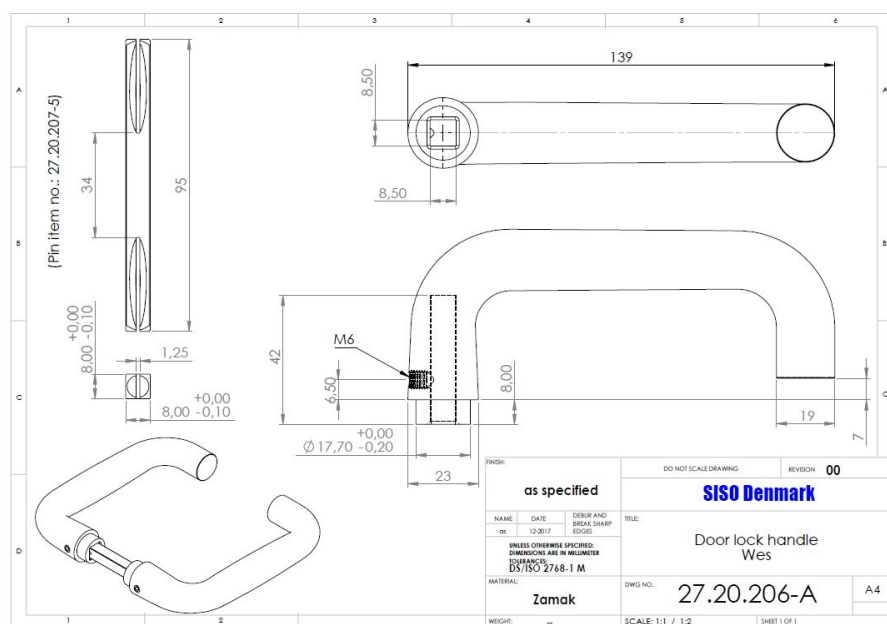

# PRODUCT SHEET

## Description:

Door Lock Alu Handle "Wes", Alu Look, 8x8x110mm Spindle

## Item number:

27.20.206-0

Units	Box	Carton	HS Code	Barcode
Pair	1	40	7616991099	 5704866463836

SISO A/S  
Mileparken 11  
DK-2740 Skovlunde  
Denmark  
VAT: DK 24786013

Phone +45 45 830 900  
www.siso.dk  
siso@siso.dk